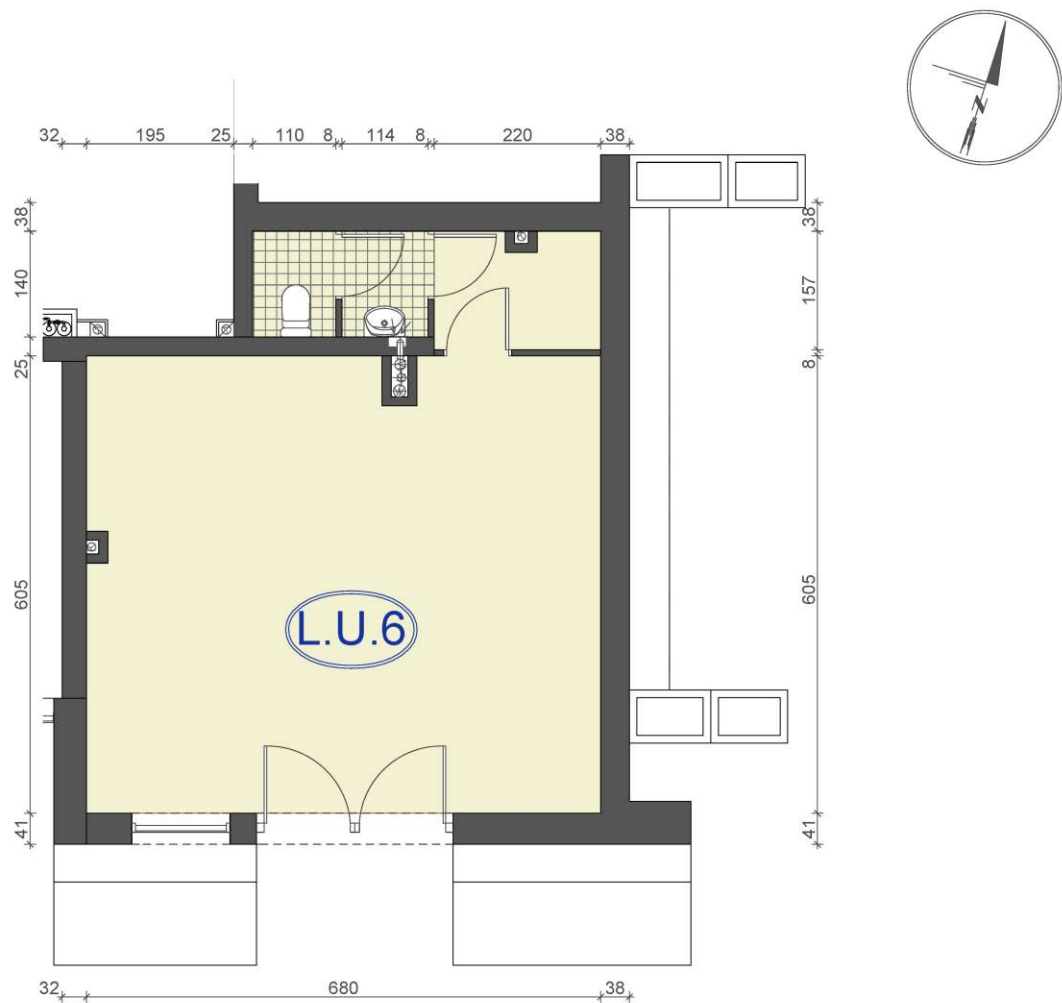

BUDYNEK MIESZKALNY przy ul. Mickiewicza w Białymstoku

Centrala: (85) 742 66 11 Fax: (85) 742 28 69 www.markbud.com.pl

1 m

powierzchnia użytkowa:	47,19 m ²
piętro	0
klatka	K2
ZESTAWIENIE POMIESZCZEŃ	
pomieszczenie usługowe	40,72
wc	3,14
pomieszczenie gospodarcze	3,33
RAZEM	47,19

lokal
usługowy
nr 6