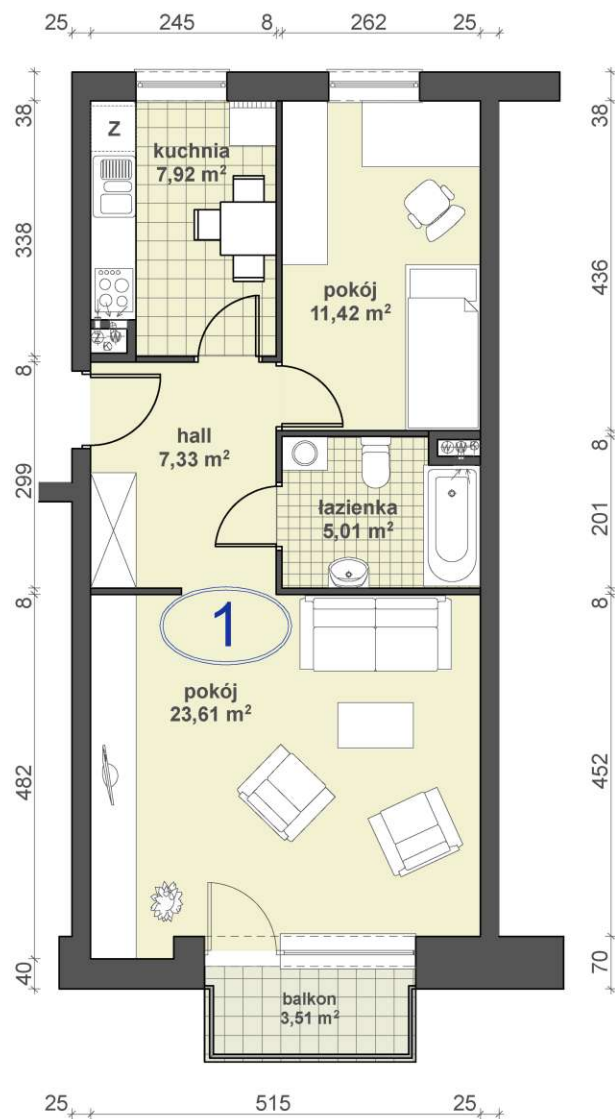

BUDYNEK MIESZKALNY przy ul. Mickiewicza w Białymstoku

Centrala: (85) 742 66 11 Fax: (85) 742 28 69 www.markbud.com.pl

1 m

powierzchnia użytkowa:	55,29 m ²
piętro	1,2,3
klatka	K1

numer
1
6
11

ZESTAWIENIE POMIESZCZEŃ

hall	7,33
kuchnia	7,92
pokój	11,42
łazienka	5,01
pokój	23,61
RAZEM	55,29

AUTORSKA PRACOWNIA PROJEKTOWA arch. Agnieszka Duda