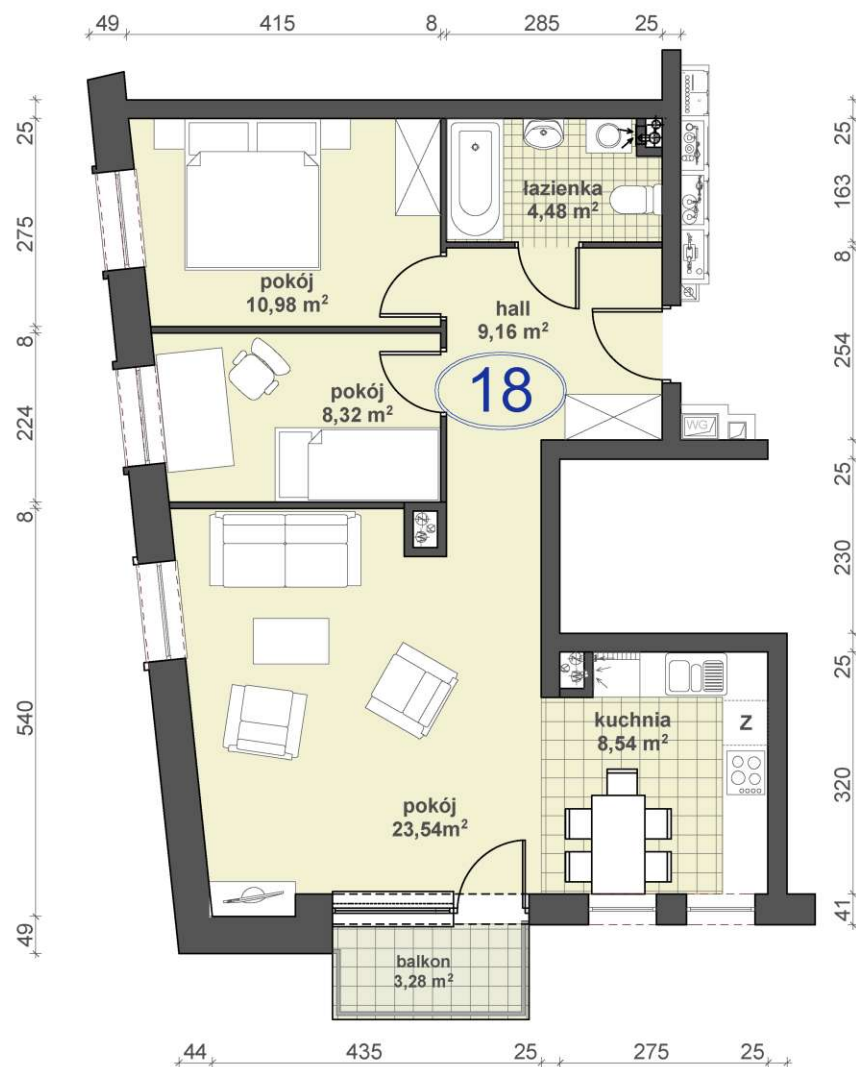

BUDYNEK MIESZKALNY przy ul. Mickiewicza w Białymstoku

Centrala: (85) 742 66 11 Fax: (85) 742 28 69 www.markbud.com.pl

1 m

powierzchnia użytkowa:	65,02 m ²
piętro	4
klatka	K1

numer
18

ZESTAWIENIE POMIESZCZEŃ

hall	9,16
kuchnia	8,54
pokój	23,54
pokój	8,32
pokój	10,98
łazienka	4,38
RAZEM	65,02

AUTORSKA PRACOWNIA PROJEKTOWA arch. Agnieszka Duda