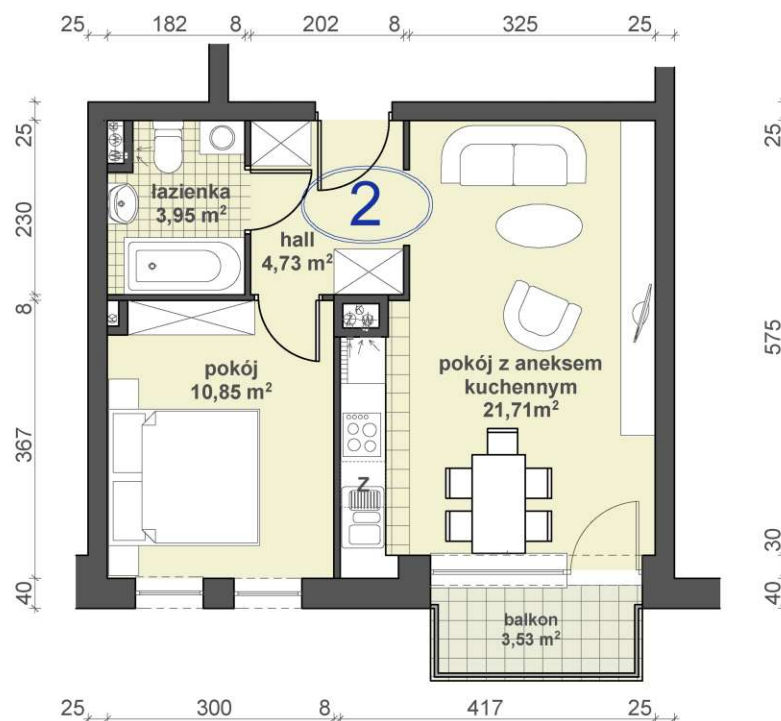

BUDYNEK MIESZKALNY przy ul. Mickiewicza w Białymstoku

Centrala: (85) 742 66 11 Fax: (85) 742 28 69 www.markbud.com.pl

1 m

powierzchnia użytkowa:	41,24 m ²
piętro	1,2,3
klatka	K1

numer
2
7
12

ZESTAWIENIE POMIESZCZEŃ

hall	4,73
pokój z aneksem kuchennym	21,71
pokój	10,85
łazienka	3,95
RAZEM	41,24

AUTORSKA PRACOWNIA PROJEKTOWA arch. Agnieszka Duda