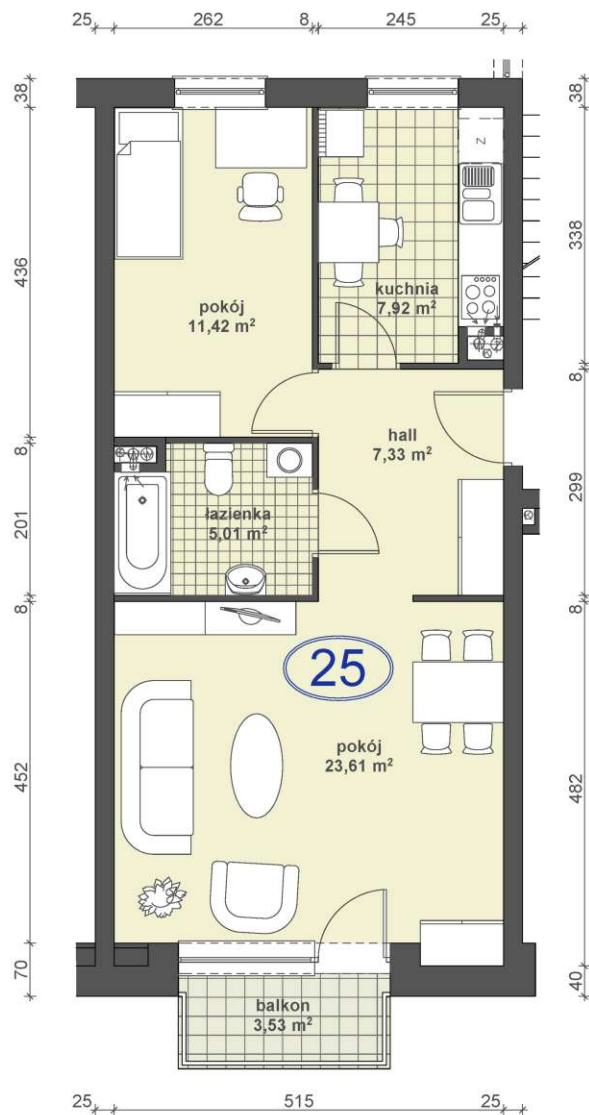

BUDYNEK MIESZKALNY przy ul. Mickiewicza w Białymstoku

Centrala: (85) 742 66 11 Fax: (85) 742 28 69 www.markbud.com.pl

1 m

powierzchnia użytkowa:	55,29 m ²
piętro	1,2,3
klatka	K2
ZESTAWIENIE POMIESZCZEŃ	
hall	7,33
pokój	23,61
łazienka	5,01
pokój	11,42
kuchnia	7,92
RAZEM	55,29

numer
25
29
33