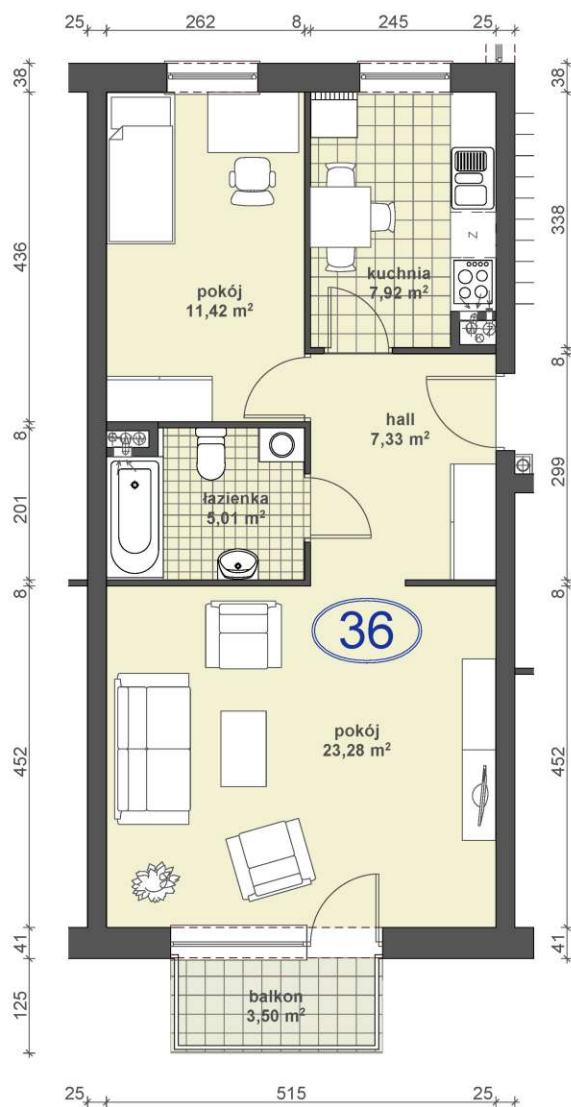

BUDYNEK MIESZKALNY przy ul. Mickiewicza w Białymstoku

Centrala: (85) 742 66 11 Fax: (85) 742 28 69 www.markbud.com.pl

1 m

powierzchnia użytkowa: 54,96 m²

piętro 4

klatka K2

ZESTAWIENIE POMIESZCZEŃ

hall 7,33

pokój 23,28

łazienka 5,01

pokój 11,42

kuchnia 7,92

RAZEM 54,96

numer
36

AUTORSKA PRACOWNIA PROJEKTOWA arch. Agnieszka Duda