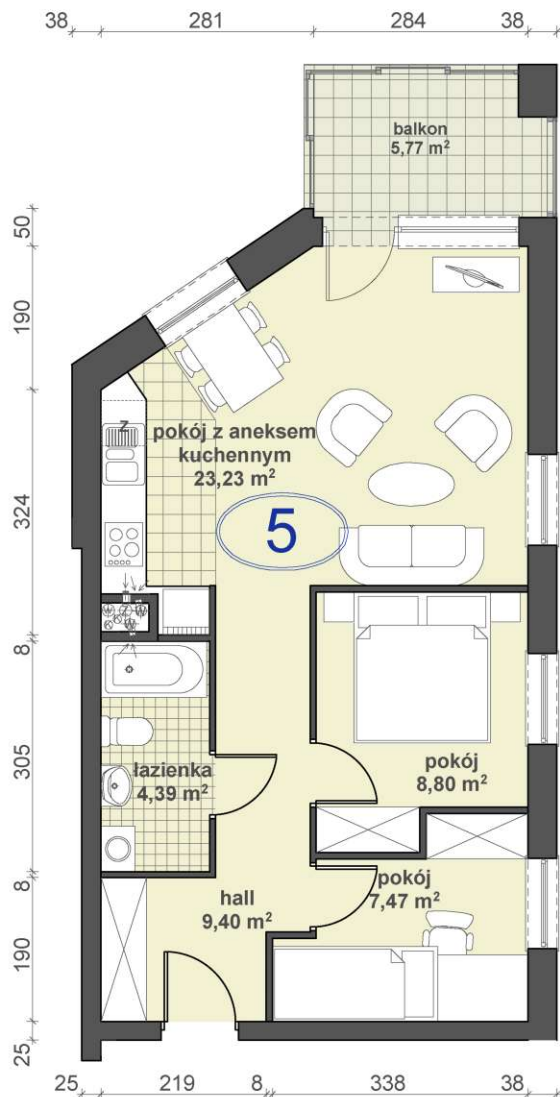

BUDYNEK MIESZKALNY przy ul. Mickiewicza w Białymstoku

Centrala: (85) 742 66 11 Fax: (85) 742 28 69 www.markbud.com.pl

1 m

powierzchnia użytkowa:	53,29 m ²
piętro	1,2,3,4
klatka	K1

numer
5
10
15
20

ZESTAWIENIE POMIESZCZEŃ

hall	9,40
łazienka	4,39
pokój z aneksem kuchennym	23,23
pokój	8,80
pokój	7,47
RAZEM	53,29

AUTORSKA PRACOWNIA PROJEKTOWA arch. Agnieszka Duda