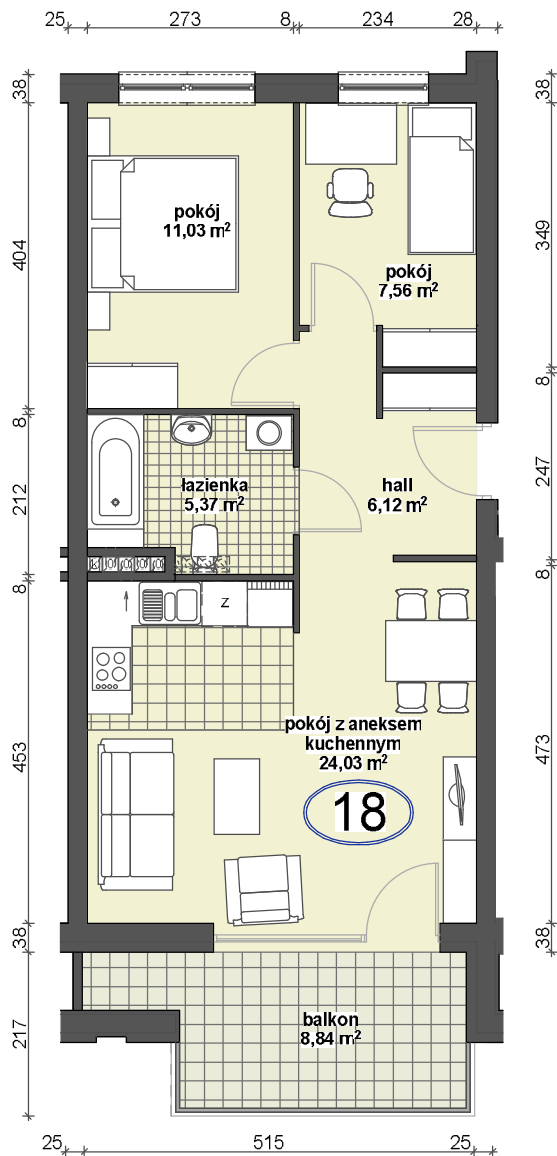

BUDYNEK MIESZKALNY przy ul. Leszczynowej w Białymstoku

Centrala: (85) 742 66 11 Fax: (85) 742 28 69 www.markbud.com.pl

1 m

powierzchnia użytkowa:

I piętro /18/	54,11 m ²
II piętro /22/	53,96 m ²
III piętro /25/	53,81 m ²

piętro	1,2,3
klatka	K2

ZESTAWIENIE POMIESZCZEŃ

hall	6,12
pokój z aneksem kuchennym	24,03
łazienka	5,37
pokój	11,03
pokój	7,56
RAZEM	54,11

numer

18
22
25

ul. Leszczynowa

AUTORSKA PRACOWNIA PROJEKTOWA arch. Agnieszka Duda