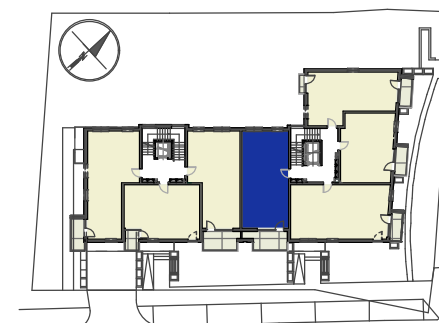

BUDYNEK MIESZKALNY przy ul. Leszczynowej w Białymstoku

Centrala: (85) 742 66 11 Fax: (85) 742 28 69 www.markbud.com.pl

1 m

powierzchnia użytkowa:

I piętro /18/	54,11 m ²
II piętro /22/	53,96 m ²
III piętro /25/	53,81 m ²

piętro	1,2,3
klatka	K2

ZESTAWIENIE POMIESZCZEŃ

hall	6,12
pokój z aneksem kuchennym	24,03
łazienka	5,37
pokój	11,03
pokój	7,56
RAZEM	54,11

numer

18
22
25

ul. Leszczynowa

AUTORSKA PRACOWNIA PROJEKTOWA arch. Agnieszka Duda